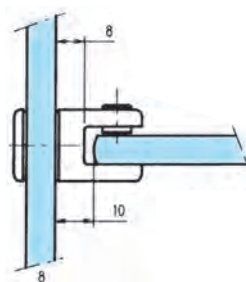

\*Pedido mínimo: 4 unidades.

**SOPORTE SENCILLO DE VITRINA**

3277.0

Ø 20 mm  
 Vidrio 6/8 mm  
 Montaje con taladro Ø 8 mm  
 Apriete del vidrio con tornillo con tope de corcho  
 Se suministra con 2 juntas PVC  
 traslúcidas de 1 mm de espesor

**Acabados:**

Plata brillo	<b>1600 PB</b>
Plata mate	<b>1600 PM</b>

\*Pedido mínimo: 4 unidades.

**SOPORTE DOBLE DE VITRINA**

3278.0

Ø 20 mm  
 Vidrio 6/8 mm  
 Montaje con taladro Ø 8 mm  
 Apriete del vidrio con tornillo con tope de corcho  
 Se suministra con 2 juntas PVC  
 traslúcidas de 1 mm de espesor