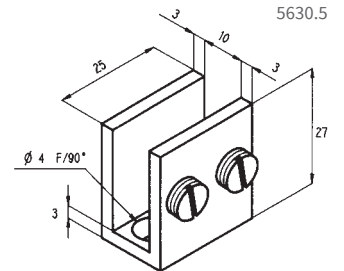

## SOPORTA ESTANTE

**27 X 25 MM**

Vidrio 6/8 mm

Material: latón

**Acabados:**

Plata brillo	<b>1733 PB</b>
Plata mate	<b>1733 PM</b>

\*Pedido mínimo: 4 unidades.

5630.5