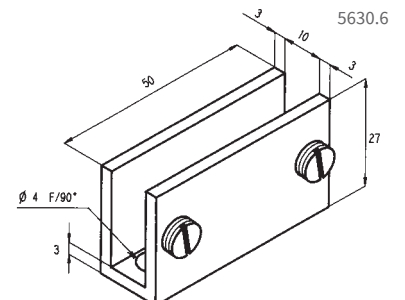

## SOPORTA ESTANTE

**27 X 50 MM**

Vidrio 6/8 mm

Material: latón

**Acabados:**

Plata brillo	<b>1734 PB</b>
Plata mate	<b>1734 PM</b>

\*Pedido mínimo: 4 unidades.

5630.6