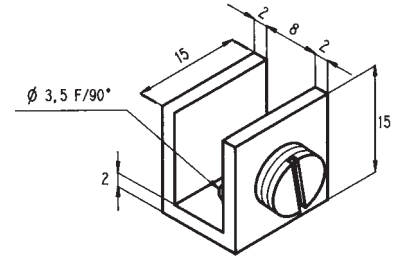

5630.2

SOPORTA ESTANTE

15 X 15 MM

Vidrio 4/8 mm

Material: latón

Acabados:

Plata brillo	1731 PB
Plata mate	1731 PM

*Pedido mínimo: 10 unidades.