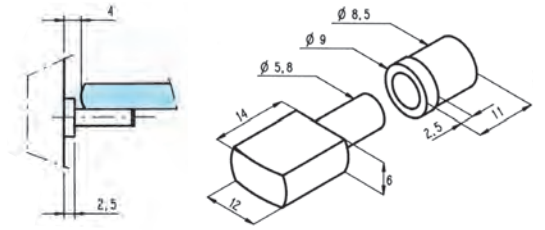

## SOPORTA ESTANTE CON CASQUILLO

**14 X 12 MM**

Casquillo de latón Ø 8,5 mm

Material: latón

**Acabados:**

Plata brillo	<b>1642 PB</b>
--------------	----------------

\*Pedido mínimo: 10 unidades.

5660.6