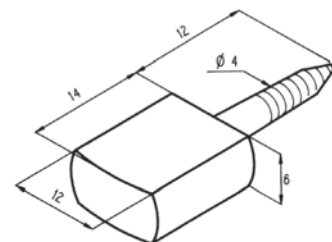

Acabados:

Plata brillo	1640 PB

*Pedido mínimo: 10 unidades.