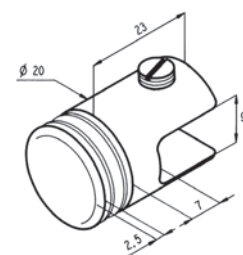

\*Pedido mínimo: 4 unidades.

**SOPORTE SENCILLO DE VITRINA**

3277.0

Ø 20 mm  
 Vidrio 6/8 mm  
 Montaje con taladro Ø 8 mm  
 Apriete del vidrio con tornillo con tope de corcho  
 Se suministra con 2 juntas PVC  
 traslúcidas de 1 mm de espesor

**Acabados:**

Plata brillo	<b>1600 PB</b>
Plata mate	<b>1600 PM</b>

\*Pedido mínimo: 4 unidades.

**SOPORTE DOBLE DE VITRINA**

3278.0

Ø 20 mm  
 Vidrio 6/8 mm  
 Montaje con taladro Ø 8 mm  
 Apriete del vidrio con tornillo con tope de corcho  
 Se suministra con 2 juntas PVC  
 traslúcidas de 1 mm de espesor

**Acabados:**

Plata brillo	<b>1605 PB</b>
Plata mate	<b>1605 PM</b>

\*Pedido mínimo: 2 unidades.

**SOPORTE DE ESTANTE PARA ATORNILLAR**
**14 X 12 MM**

5660.0

Tornillo Ø 4 mm y 12 mm de longitud  
 Material: latón

**Acabados:**

Plata brillo	<b>1640 PB</b>
--------------	----------------

\*Pedido mínimo: 10 unidades.

**SOPORTE DE ESTANTE PARA ATORNILLAR**
**25 X 15 MM**

5660.5

Tornillo Ø 4 mm y 20 mm de longitud  
 Material: latón