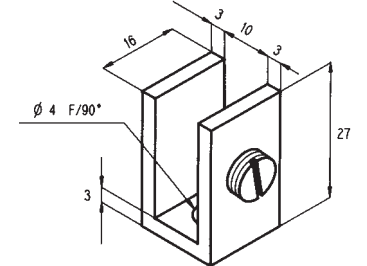

## SOPORTA ESTANTE

**27 X 16 MM**

Vidrio 6/8 mm

Material: latón

**Acabados:**

Plata brillo	<b>1732 PB</b>
Plata mate	<b>1732 PM</b>

\*Pedido mínimo: 10 unidades.

5630.4