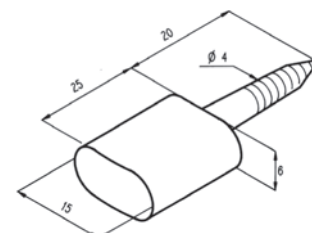

Acabados:

Plata brillo	1641 PB

*Pedido mínimo: 10 unidades.