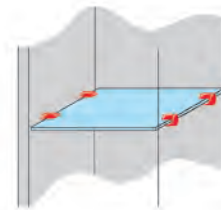

**12.1 - ESTANTERÍAS**
**SOPORTE SENCILLO MURAL**

3276.0

Ø 20 mm  
 Vidrio 6/8 mm  
 Fijación con 1 tornillo  
 Apriete del vidrio con tornillo

**Acabados:**

Plata brillo	<b>1600.1 PB</b>
Plata mate	<b>1600.1 PM</b>

\*Pedido mínimo: 4 unidades.

**SOPORTE SENCILLO DE VITRINA**

3277.0

Ø 20 mm  
 Vidrio 6/8 mm  
 Montaje con taladro Ø 8 mm  
 Apriete del vidrio con tornillo con tope de corcho  
 Se suministra con 2 juntas PVC  
 traslúcidas de 1 mm de espesor

**Acabados:**

Plata brillo	<b>1600 PB</b>
Plata mate	<b>1600 PM</b>

\*Pedido mínimo: 4 unidades.

**SOPORTE DOBLE DE VITRINA**

3278.0

Ø 20 mm  
 Vidrio 6/8 mm  
 Montaje con taladro Ø 8 mm  
 Apriete del vidrio con tornillo con tope de corcho  
 Se suministra con 2 juntas PVC  
 traslúcidas de 1 mm de espesor