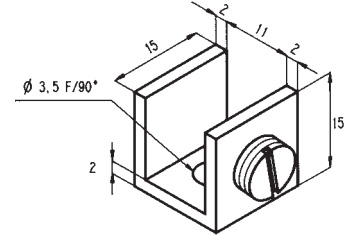

## SOPORTA ESTANTE

**15 X 15 MM**

Vidrio 4/8 mm

Material: latón

**Acabados:**

Plata brillo	<b>1731 PB</b>
Plata mate	<b>1731 PM</b>

\*Pedido mínimo: 10 unidades.

5630.3