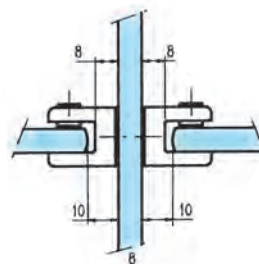

Acabados:

Plata brillo	1605 PB
Plata mate	1605 PM

*Pedido mínimo: 2 unidades.