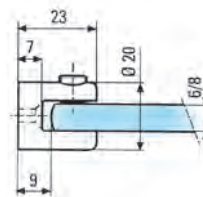

**12.1 - ESTANTERÍAS**
**SOPORTE SENCILLO MURAL**

3276.0

Ø 20 mm  
 Vidrio 6/8 mm  
 Fijación con 1 tornillo  
 Apriete del vidrio con tornillo

**Acabados:**

Plata brillo	<b>1600.1 PB</b>
Plata mate	<b>1600.1 PM</b>

\*Pedido mínimo: 4 unidades.

**SOPORTE SENCILLO DE VITRINA**

3277.0

Ø 20 mm  
 Vidrio 6/8 mm  
 Montaje con taladro Ø 8 mm  
 Apriete del vidrio con tornillo con tope de corcho  
 Se suministra con 2 juntas PVC  
 traslúcidas de 1 mm de espesor

**Acabados:**

Plata brillo	<b>1600 PB</b>
Plata mate	<b>1600 PM</b>

\*Pedido mínimo: 4 unidades.

**SOPORTE DOBLE DE VITRINA**

3278.0

Ø 20 mm  
 Vidrio 6/8 mm  
 Montaje con taladro Ø 8 mm  
 Apriete del vidrio con tornillo con tope de corcho  
 Se suministra con 2 juntas PVC  
 traslúcidas de 1 mm de espesor