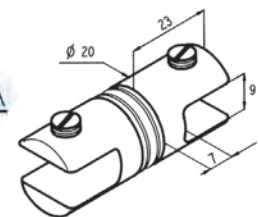

\*Pedido mínimo: 4 unidades.

**SOPORTE SENCILLO DE VITRINA**

3277.0

Ø 20 mm  
 Vidrio 6/8 mm  
 Montaje con taladro Ø 8 mm  
 Apriete del vidrio con tornillo con tope de corcho  
 Se suministra con 2 juntas PVC  
 traslúcidas de 1 mm de espesor

**Acabados:**

Plata brillo	<b>1600 PB</b>
Plata mate	<b>1600 PM</b>

\*Pedido mínimo: 4 unidades.

**SOPORTE DOBLE DE VITRINA**

3278.0

Ø 20 mm  
 Vidrio 6/8 mm  
 Montaje con taladro Ø 8 mm  
 Apriete del vidrio con tornillo con tope de corcho  
 Se suministra con 2 juntas PVC  
 traslúcidas de 1 mm de espesor

**Acabados:**

Plata brillo	<b>1605 PB</b>
Plata mate	<b>1605 PM</b>

\*Pedido mínimo: 2 unidades.

**SOPORTE DE ESTANTE PARA ATORNILLAR**
**14 X 12 MM**

5660.0

Tornillo Ø 4 mm y 12 mm de longitud  
 Material: latón